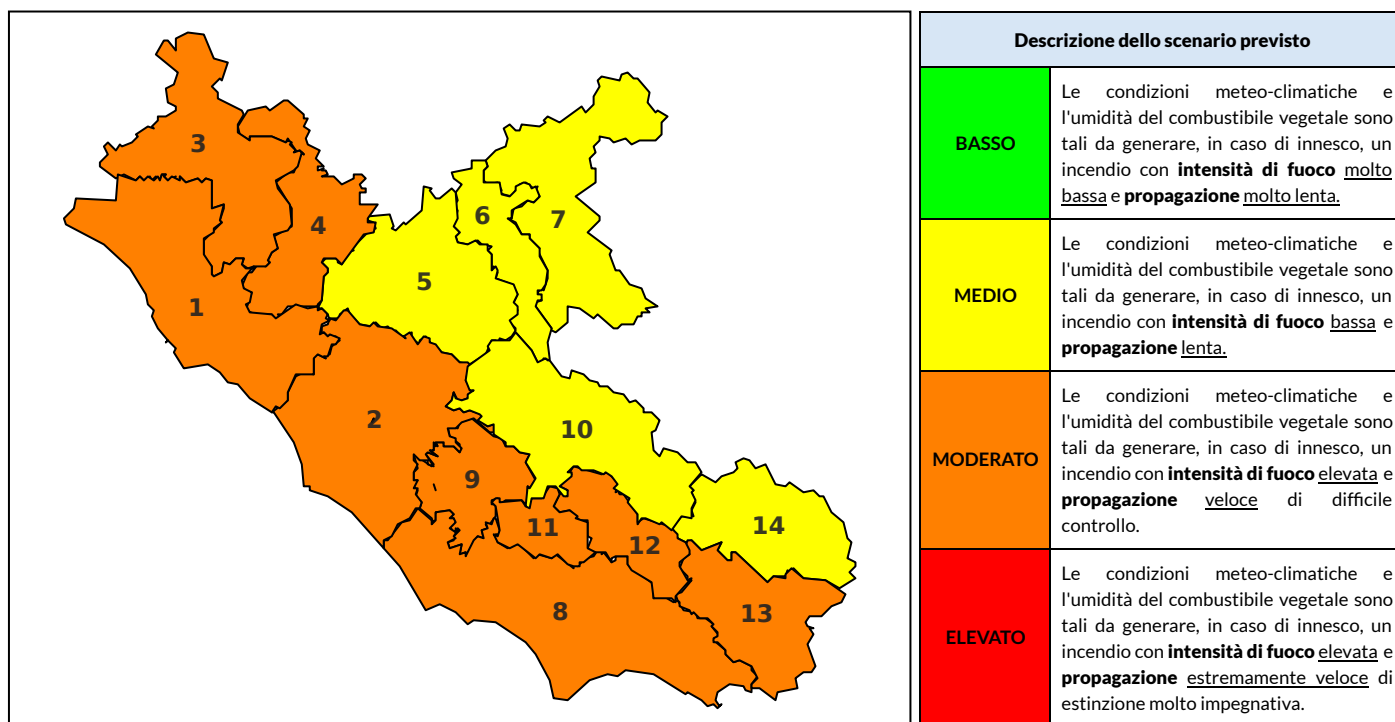

### Previsioni per oggi 16-8-2024

Livello di pericolosità da incendio boschivo per Zona di Allerta AIB

Bollettino emesso nel periodo della campagna AIB Lazio sulla base del modello previsionale RISICOLazio, sviluppato in collaborazione con Fondazione CIMA, che fornisce un supporto per la valutazione della Pericolosità da incendio boschivo aggregata sulle Zone di Allerta AIB, approvate come parte integrante del Piano AIB Lazio 2020-2022 con DGR n° 270 del 15/05/2020. Il dettaglio della distribuzione dei Comuni nelle Zone AIB è consultabile al link [https://protezionecivile.regione.lazio.it/zone\\_allerta\\_aib\\_comuni/](https://protezionecivile.regione.lazio.it/zone_allerta_aib_comuni/). Le Norme Comportamentali per la popolazione sono consultabili al link [https://protezionecivile.regione.lazio.it/norme\\_comportamentali\\_aib/](https://protezionecivile.regione.lazio.it/norme_comportamentali_aib/).

Zona AIB	1	2	3	4	5	6	7	8	9	10	11	12	13	14
Livello Pericolosità	MODERATO	MODERATO	MODERATO	MODERATO	MODERATO	MEDIO	MEDIO	MODERATO	MODERATO	MODERATO	MODERATO	MODERATO	MODERATO	MEDIO

NOTE

## BOLLETTINO DI PERICOLOSITA' DA INCENDI BOSCHIVI

Zona AIB	1	2	3	4	5	6	7	8	9	10	11	12	13	14
Livello Pericolosità	MODERATO	MODERATO	MODERATO	MODERATO	MEDIO	MEDIO	MEDIO	MODERATO	MODERATO	MEDIO	MODERATO	MODERATO	MODERATO	MEDIO