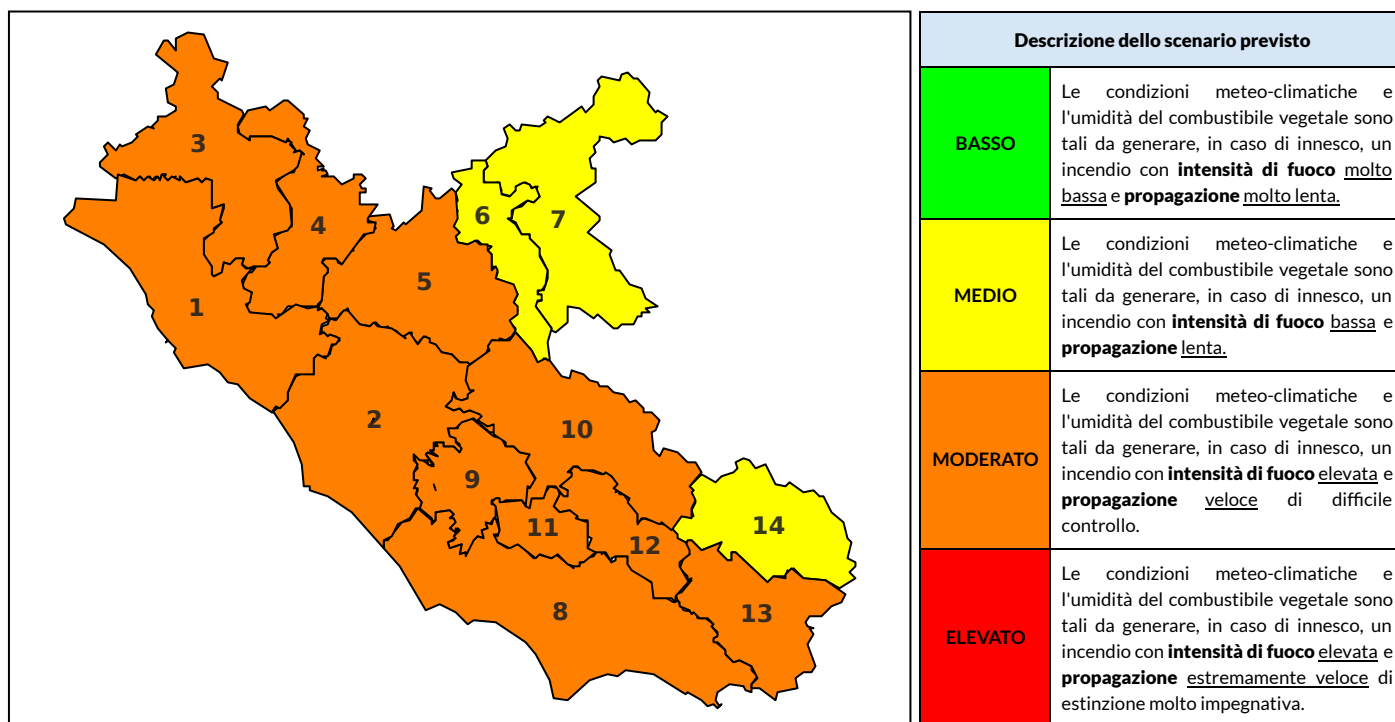

## BOLLETTINO DI PERICOLOSITA' DA INCENDI BOSCHIVI

### Previsioni per oggi 16-8-2024

Livello di pericolosità da incendio boschivo per Zona di Allerta AIB

Bollettino emesso nel periodo della campagna AIB Lazio sulla base del modello previsionale RISICOLazio, sviluppato in collaborazione con Fondazione CIMA, che fornisce un supporto per la valutazione della Pericolosità da incendio boschivo aggregata sulle Zone di Allerta AIB, approvate come parte integrante del Piano AIB Lazio 2020-2022 con DGR n° 270 del 15/05/2020. Il dettaglio della distribuzione dei Comuni nelle Zone AIB è consultabile al link [https://protezionecivile.regione.lazio.it/zone\\_allerta\\_aib\\_comuni/](https://protezionecivile.regione.lazio.it/zone_allerta_aib_comuni/). Le Norme Comportamentali per la popolazione sono consultabili al link [https://protezionecivile.regione.lazio.it/norme\\_comportamentali\\_aib/](https://protezionecivile.regione.lazio.it/norme_comportamentali_aib/).

Zona AIB	1	2	3	4	5	6	7	8	9	10	11	12	13	14
Livello Pericolosità	MODERATO	MODERATO	MODERATO	MODERATO	MODERATO	MEDIO	MEDIO	MODERATO	MODERATO	MODERATO	MODERATO	MODERATO	MODERATO	MEDIO

NOTE